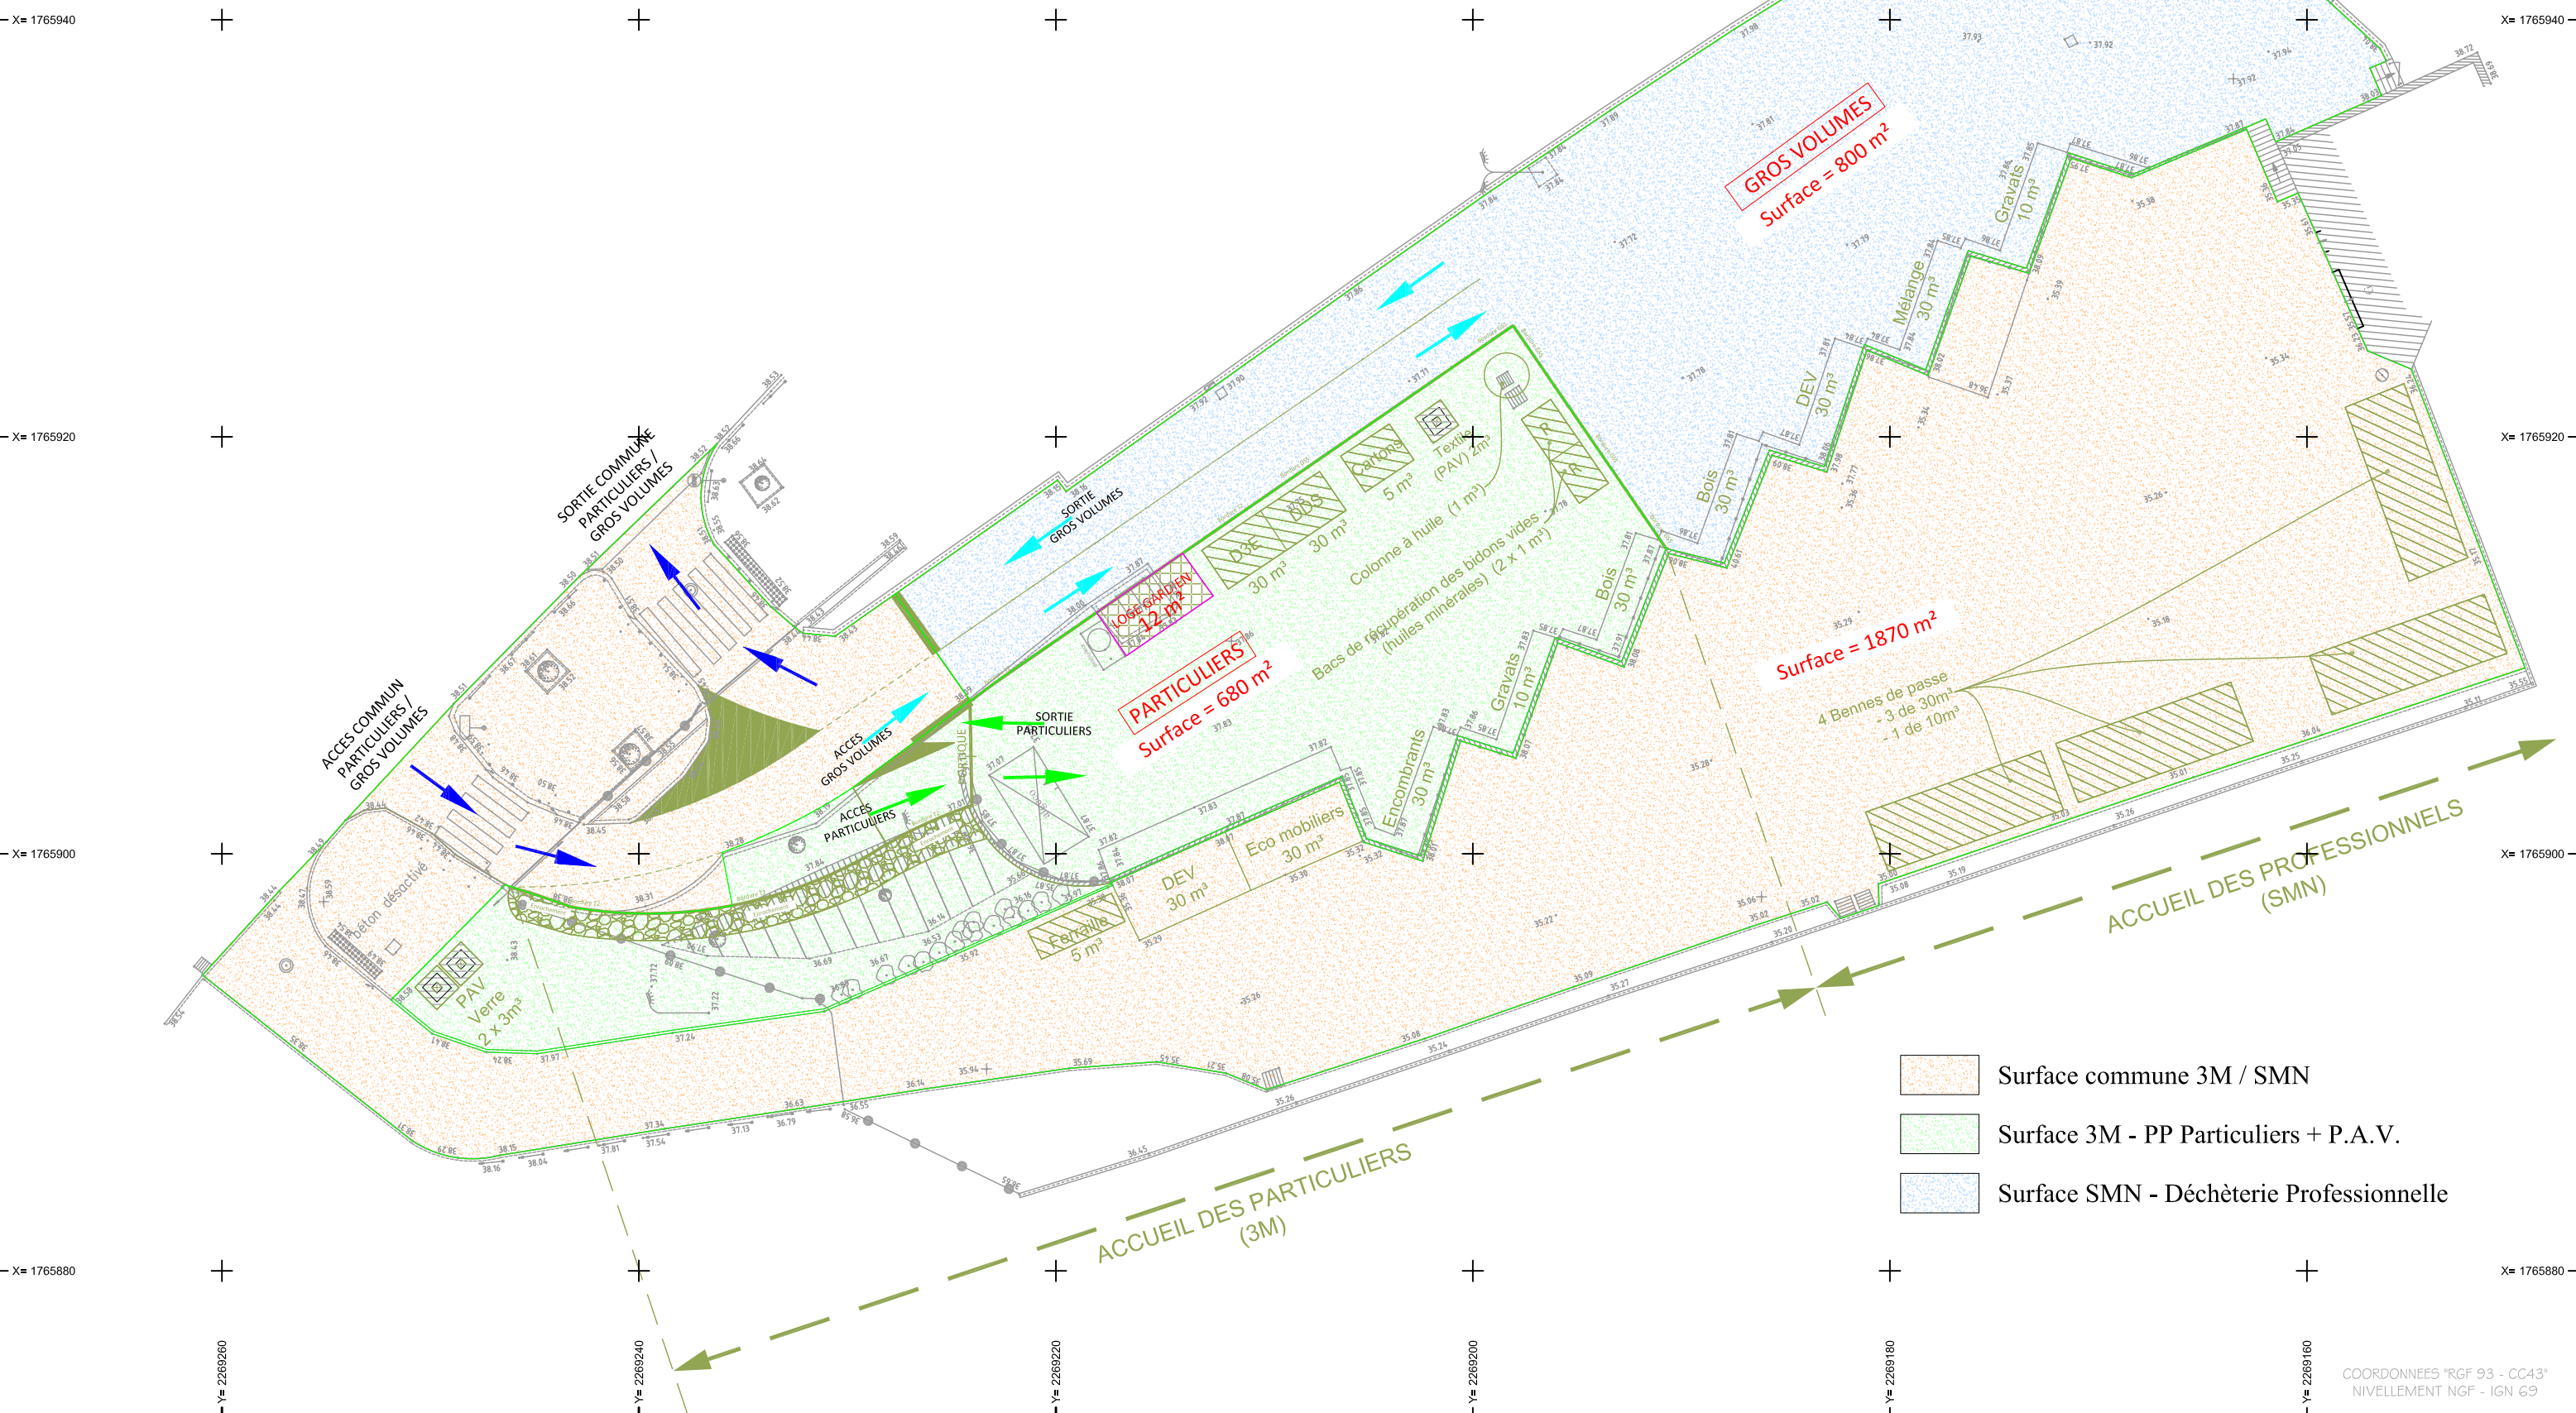

BILICKI DHOMBRES OSMO FUZERE PELORCE
 GEOMETRES-EXPERTS ASSOCIES
 134, Rue de Font Caude, 34080 MONTPELLIER
 E-Mail : montpellier@dgema.fr
 Tél : 04.67.061.061 - Fax : 04.67.061.062
 des Géomètres Experts méditerranéens associés

ECHELLE: 1/300
 Dressé en Novembre 2016

- Surface commune 3M / SMN
- Surface 3M - PP Particuliers + P.A.V.
- Surface SMN - Déchèterie Professionnelle